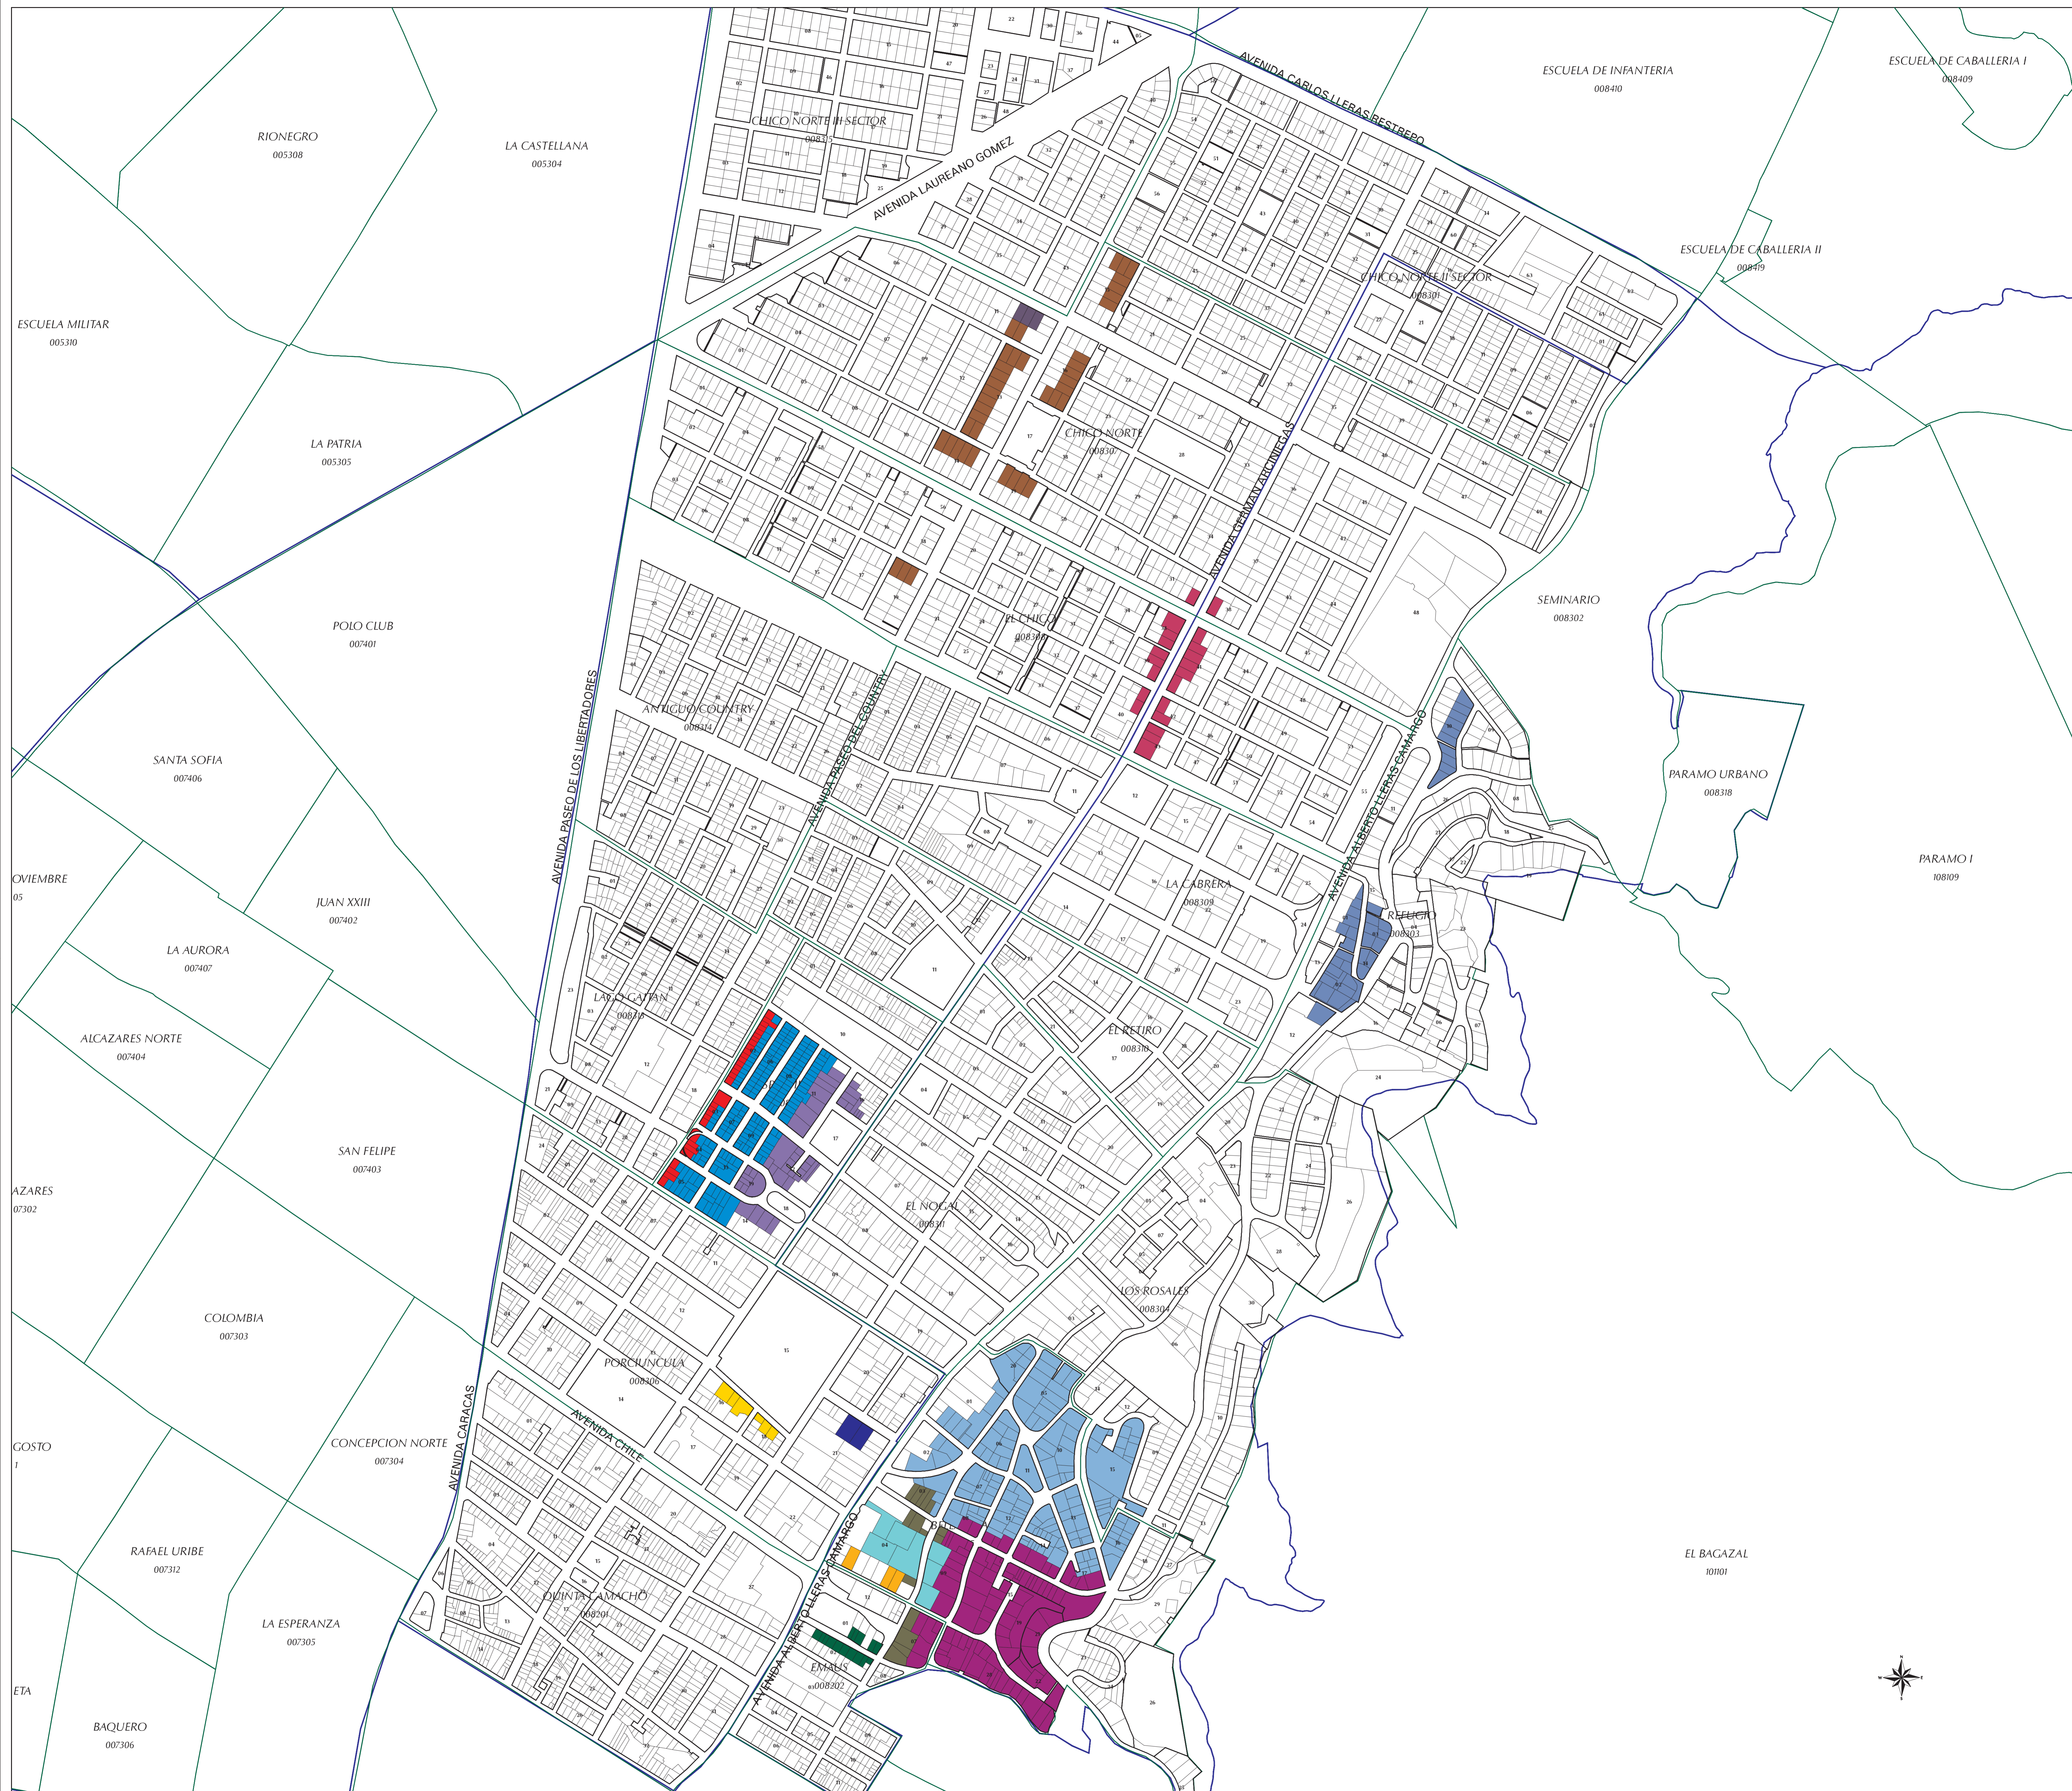

# UPZ 97-88 - CHICO LAGO - REFUGIO

LEYENDA

- Limite UPZ
- Limite Sector Catastral
- Zona No Generadora de Plusvalia

PLUSVALIA

\$8.088	\$120.688	\$143.366
\$8.767	\$122.760	\$197.014
\$34.905	\$128.428	\$277.262
\$36.761	\$136.494	\$284.121
\$83.069	\$137.759	\$450.621

ALCALDIA MAYOR DE BOGOTA D.C.  
DEPARTAMENTO ADMINISTRATIVO DE CATASTRO DISTRITAL

ESCALA 1:5000